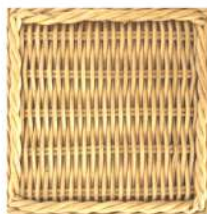

## **TABLES VAGUE EN ROTIN ET FER FORGÉ**

**PRIX HT:** 591,40 € / 766,67 € / 328,57 € / 449,05 €

**DIMENSIONS:** D= 100 cm  
D= 120 cm  
D= 40 cm  
D= 65 cm

**COULEURS:**

Naturel clair

Miel

Burn foncé