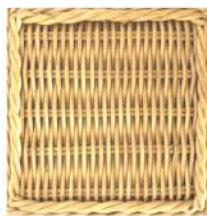

GUERIDON ONDA ROTIN

PRIX HT: 529,00 €

DIMENSIONS: L= 60 cm, H= 60 cm

COULEURS:

Miel