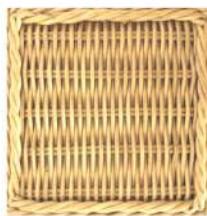

TABLE MARBRE

PRIX HT: 1500,00 €

DIMENSIONS: D 121 L 72 cm

COULEURS:

Miel