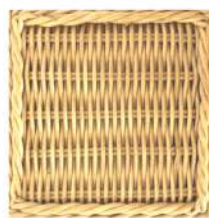

PETITE JARRE

PRIX HT: 315,00 €

DIMENSIONS: H40 L30 cm

COULEURS:

Miel