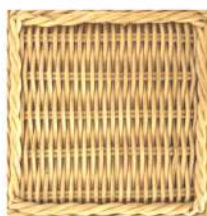

COLONNE ET VASE TRESSÉ AJOURÉ

PRIX HT: 876,00 € / 941,00 €

DIMENSIONS: H= 160 cm / H= 190 cm

COULEURS:

Miel