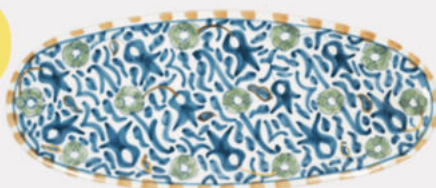

REF: CCVF.01.10PBG