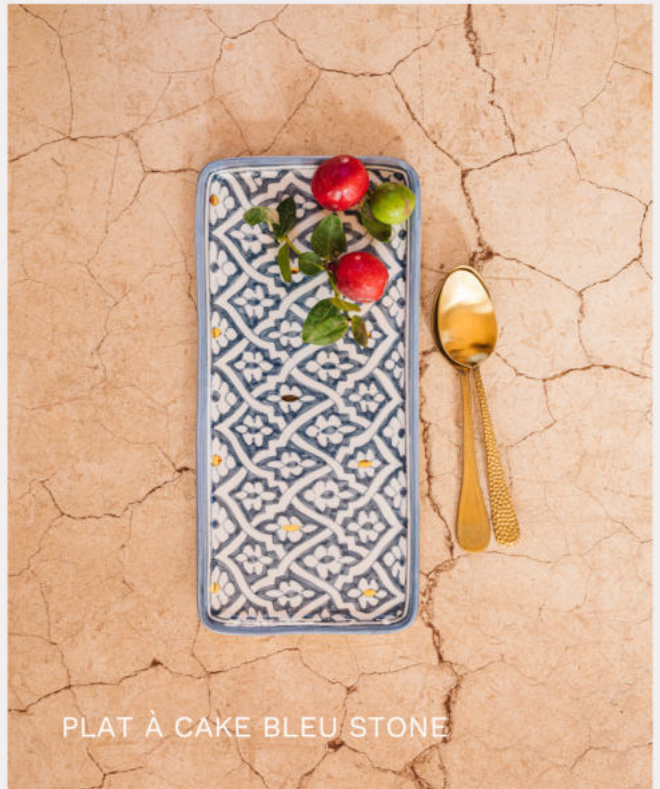

REF: CCV.04.38LIG

PLAT À CAKE NOIR

PLATEAU RECTANGLE KAKI

PETIT PLATEAU PAILLE

PLAT À CAKE BLEU STONE

# COLLECTION FASSIA

PETIT PLATEAU  
L20 L15  
PA HT = 16,8€  
PVC TTC = 42€

PLATEAU RECTANGLE  
L24 L14  
PA HT = 21,6€  
PVC TTC = 29.9€

PLATEAU LONG À CAKE  
L34 L16  
PA HT = 26,2€  
PVC TTC = 65,5€

NOIR