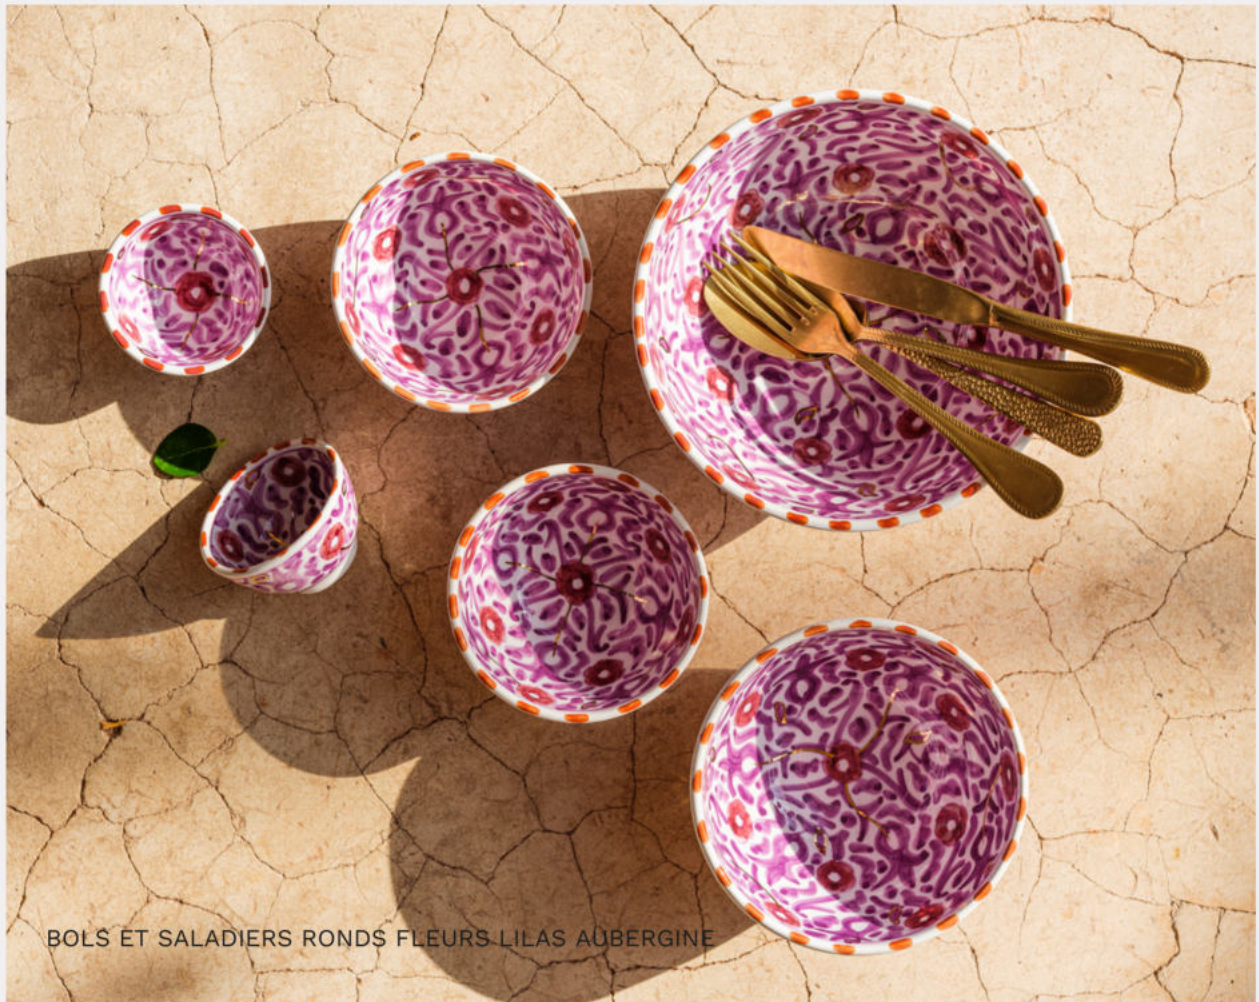

BOLS ET SALADIERS RONDS FLEURS LILAS AUBERGINE