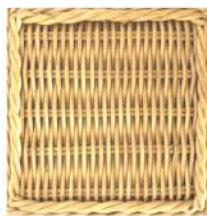

MARBLE TABLE

PRICE : 1500,00 €

SIZE: D 120 cm H75 cm

COLORS:

Honey