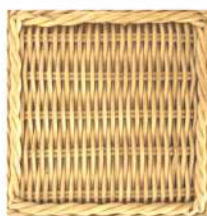

COLUMNS WITH VASES

PRICE : 788,00 € / 835,00 €

SIZE: H= 160 cm D40 cm / H= 190 cm D40 cm

COLORS:

Honey