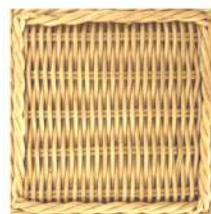

RATTAN AND FORGED IRON WAVE TABLES

PRICE : 591,40 € / 766,67 € / 328,57 € / 449,05 €

SIZE:
D= 100 cm H47 cm
D= 120 cm H77 cm
D= 40 cm H43 cm
D= 65 cm H56 cm

COLORS:

Honey