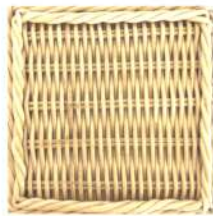

COLORS:

Light natural