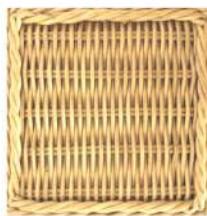

MARBLE TABLE

PRICE : 1500,00 €

SIZE: D 121 H75 cm

COLORS:

Honey