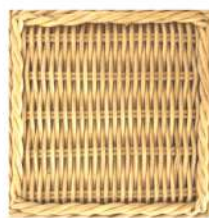

### **COLORS:**

Light natural

Honey

Dark burn