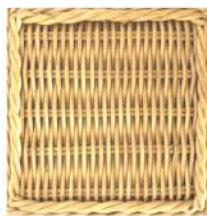

### **COLORS:**

Light natural

Honey

Dark burn